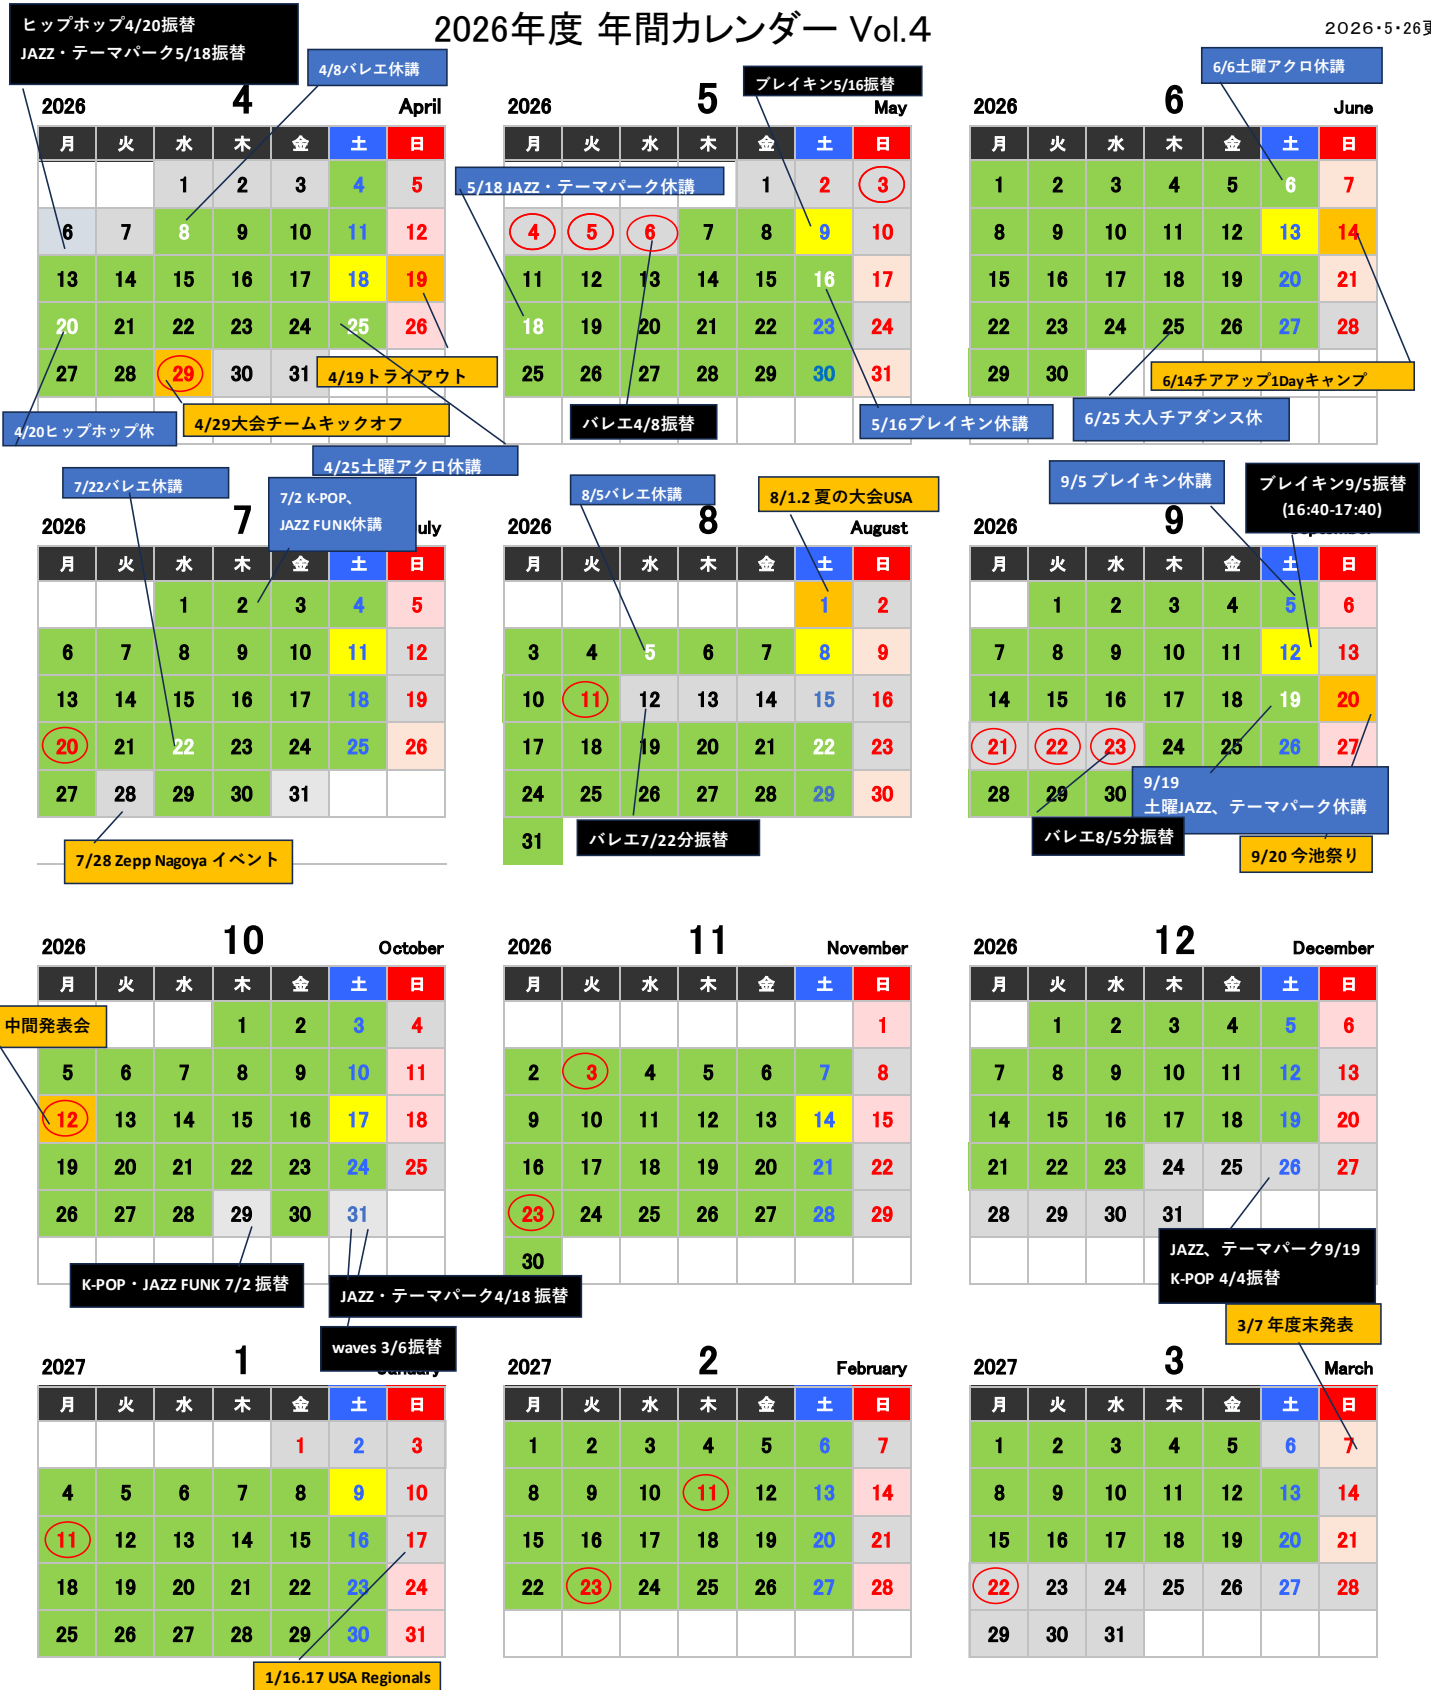

# 2026年度 年間カレンダー Vol.4

2026・5・26更新

凡例:

- レッスン日
- 土曜日AQUALレッスン及びブレイキンお休み
- 日曜クラス開催日
- イベント日(スクール休講)
- スクールお休み

### ※土曜AQUAとブレイキンについて

毎月第2週の土曜日を基本のお休みとしていますが、スクール休業日やイベント等の都合でお休みが別の週に移動することがあります。カレンダー黄色の日付がお休みです。

### ※第1・3週実施の日曜日クラスについて

スクール休業日やイベント日に合わせて一部変則的にレッスンを開催いたします。カレンダーピンク色の日にちがレッスン日となります。